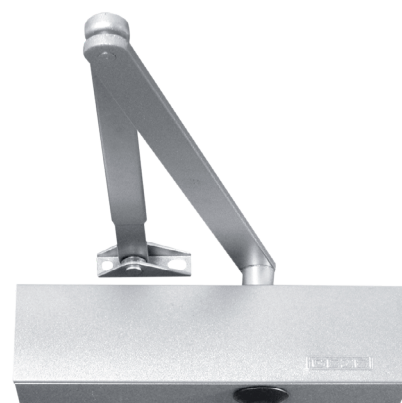

KŘÍDLOVÉ DVEŘE

UKONČENÍ PRODEJE

TS 2000 V / V BC

UKONČENÍ PRODEJE | ZAVÍRAČE DVEŘÍ

Platnost od
Rozsah platnosti

Listopadu 2022
Po celém světě

UKONČENÍ PRODEJE I ZAVÍRAČE DVEŘÍ TS 2000 V / V BC

1 STRUČNÝ POPIS

Dovolujeme si Vás informovat, že postupně ukončujeme prodej varianty TS 2000 V a TS 2000 V BC v sortimentu závěsných dveřních zavíračů s ramínkem.

Dveřní zavírače TS 2000 NV a TS 2000 NV BC stejně jako další varianty v sortimentu zůstávají k dispozici jako vynikající produkty, které dostatečně pokrývají všechny případy použití - a výběr bude ještě jednodušší díky zpřehlednění portfolia.

2 PRODUKTY KTERÝCH SE TO TÝKÁ

PORTFOLIO UKONČENÉ			NÁSTUPCE / ALTERNATIVNÍ ŘEŠENÍ		
ID	Označení	k dispozici do	ID	Označení	k dispozici od
Horní zavírače dveří se spojovacím ramenem					
103386	GEZE TS 2000 V zavírač dveří - stříbrné barvy (EN 2/4/5)	22/05/2023	128885	GEZE TS 2000 NV zavírač dveří - stříbrné barvy (EN 2-4)	ihned
103388	GEZE TS 2000 V zavírač dveří - bílý RAL 9016 (EN 2/4/5)	22/05/2023	128887	GEZE TS 2000 NV zavírač dveří - bílý RAL 9016 (EN 2-4)	ihned
103389	GEZE TS 2000 V zavírač dveří - dle RAL (EN 2/4/5)	22/05/2023	128888	GEZE TS 2000 NV zavírač dveří - dle RAL (EN 2-4)	ihned
103392	GEZE TS 2000 V BC zavírač dveří - stříbrné barvy (EN 2/4/5)	22/05/2023	124944	GEZE TS 2000 NV BC zavírač dveří - stříbrné barvy (EN 2-4)	ihned
103394	GEZE TS 2000 V BC zavírač dveří - bílý RAL 9016 (EN 2/4/5)	22/05/2023	124946	GEZE TS 2000 NV BC zavírač dveří - bílý RAL 9016 (EN 2-4)	ihned
103406	GEZE TS 2000 V BC zavírač dveří - dle RAL (EN 2/4/5)	22/05/2023	124947	GEZE TS 2000 NV BC zavírač dveří - dle RAL (EN 2-4)	ihned

3 DOPLŇUJÍCÍ INFORMACE

PŘEHLED PORTFOLIA NADHLAVNÍHO DVEŘNÍHO ZAVÍRAČE S KLOUBOVÝM RAMENEM – SPRÁVNÉ ŘEŠENÍ PRO KAŽDÝ PŘÍPAD HORNÍCH DVEŘNÍCH ZAVÍRAČŮ

Horní dveřní zavírače se spojovacím ramenem od GEZE se vyznačují dvěma vlastnostmi: pohodlně se s nimi manipuluje a bezpečně se používají. Naše dveřní zavírače nejen usnadňují otevírání dveří, ale také