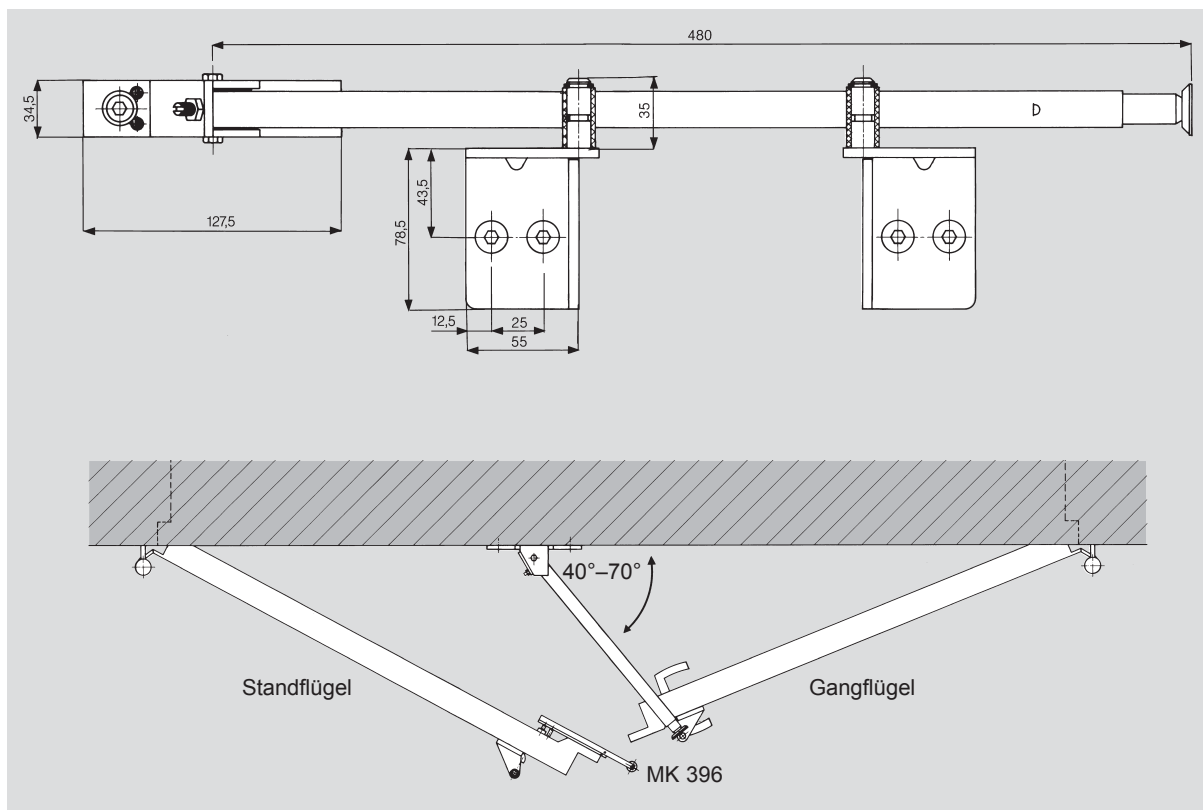

# SR

**Koordinátor  
postupného  
zavírání  
dveřních křídel**

## DORMA SR 390

**DORMA SR 390 je univerzální levopravý mechanický koordinátor řazení dveřních křídel pro dvoukřídlé dveře.**

Je určený pro požární a kouřotěsné dveře. Je certifikován dle EN 1158 a je nositelem značky **CE** pro stavební produkty.

**Provedení**

- pozinkované
- pozinkované se stříbrným nátěrem

**Koordinátor DORMA SR 390** v kombinaci s rámečkovými dveřními zavírači TS 73V (případně TS 83 nebo TS 72) a unášecí klapkou MK 396.

## DORMA MK 396

**Unášecí klapka DORMA MK 396 pro 2křídle dveře s koordinátorem zavírání SR 390**

Unášecí klapka MK 396 zajišťuje při otevření systému dvukřídých dveří prostřednictvím pasivního křídla otevření průchozího křídla v dostatečně velkém úhlu tak, aby byl koordinátor SR 390 funkční.