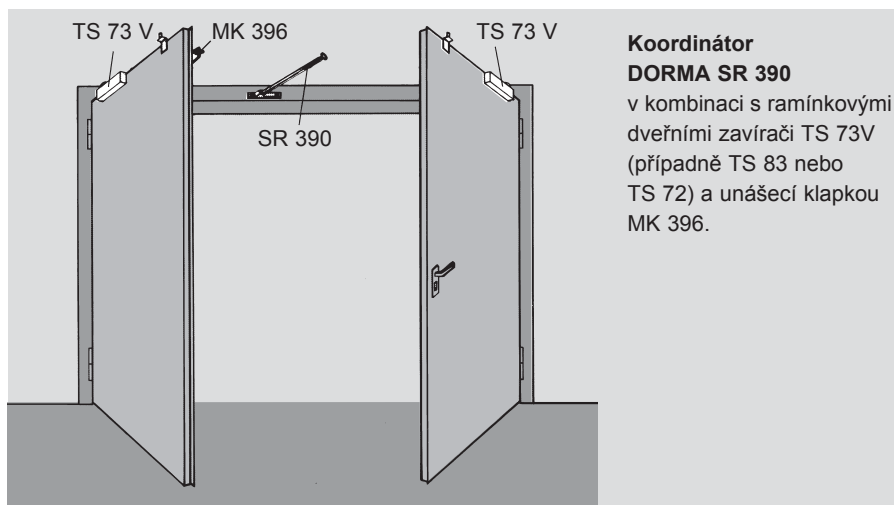

## DORMA SR 390

**DORMA SR 390 je univerzální levopravý mechanický koordinátor řazení dveřních křídel pro dvoukřídlé dveře.**

Je určený pro požární a kouřotěsné dveře. Je certifikován dle EN 1158 a je nositelem značky **CE** pro stavební produkty.

**Provedení**

- pozinkované
- pozinkované se stříbrným nátěrem

**Koordinátor DORMA SR 390** v kombinaci s rámečkovými dveřními zavírači TS 73V (případně TS 83 nebo TS 72) a unášecí klapkou MK 396.