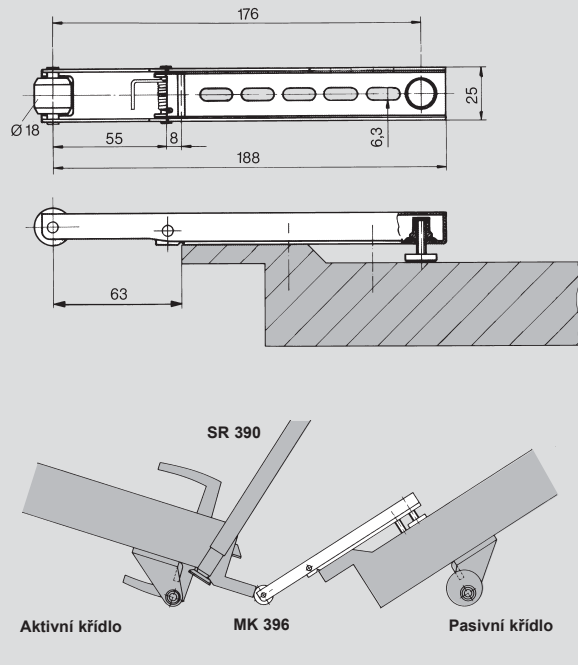

## DORMA SR 390

**DORMA SR 390 je univerzální levopravý mechanický koordinátor řazení dveřních křídel pro dvoukřídlé dveře.**

Je určený pro požární a kouřotěsné dveře. Je certifikován dle EN 1158 a je nositelem značky **CE** pro stavební produkty.

**Provedení**

- pozinkované
- pozinkované se stříbrným nátěrem

**Koordinátor DORMA SR 390** v kombinaci s rámečkovými dveřními zavírači TS 73V (případně TS 83 nebo TS 72) a unášecí klapkou MK 396.

## DORMA MK 396

**Unášecí klapka DORMA MK 396 pro 2křídle dveře s koordinátorem zavírání SR 390**

Unášecí klapka MK 396 zajišťuje při otevření systému dvukřídých dveří prostřednictvím pasivního křídla otevření průchozího křídla v dostatečně velkém úhlu tak, aby byl koordinátor SR 390 funkční.