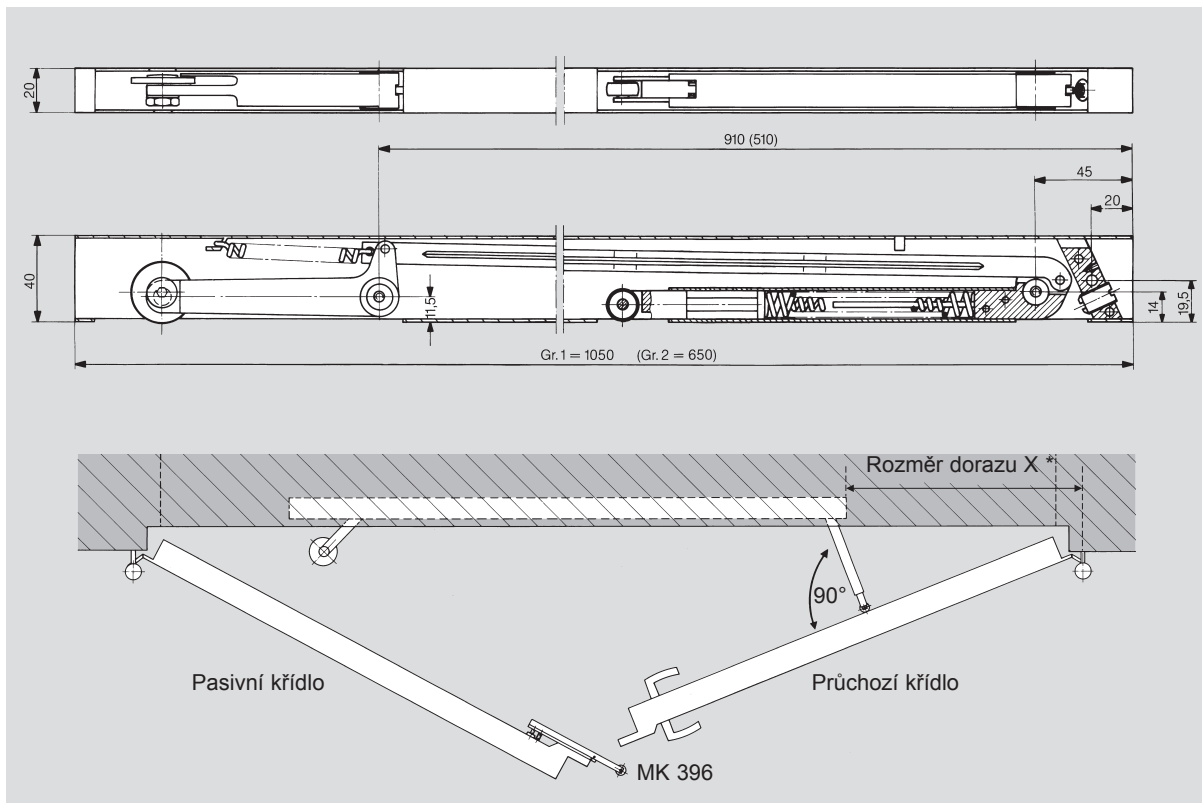

Koordinátor DORMA SR 392