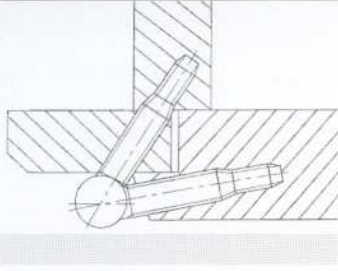

# Anwendung

Futterzarge bis 90 kg

Bänder 11R Ø 15  
12R Ø 15

Bänder		11R 15-003		12R 15-009	
<b>Bestellcode</b>		<b>895316</b>	<b>706703</b>	<b>26112</b>	<b>706664</b>
Oberfläche		gelb verzinkt	weiss verzinkt	gelb verzinkt	weiss verzinkt
Tragkraft 2 Bänder		60 kg		60 kg	
3 Bänder		90 kg		90 kg	
Verpackungseinheit		10 Stück		10 Stück	

Bohrlehre		Bestellcode	
		<b>21353</b>	

		11R 15-003	12R 15-009
	a	15	15
	b	112	112
	c	56	49,5
	d	60	60
	e 1	8,7	8,7
	e 2	7,5	7,5
	f 1	29	29
	f 2	32	32