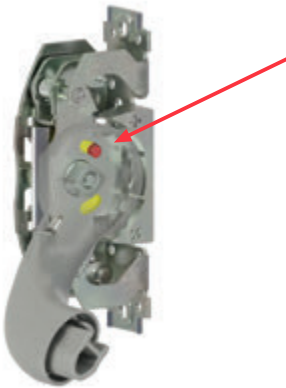

# OLTRE

PANIC EXIT DEVICE

---

**CE** 0497  
EN1125:2008  
CPR/5922

**CE** 0497  
EN1125:2008  
CPR/5923

			L	LB							
		8016			●	●			●	●	10
		8023			●				●	●	10
		8036			●	●			●	●	10
		8039A							●	●	10
		8041					●		●	●	10
		8101	1000	830							
		8106	1320	1130					●	●	10
		8116	1600	1430							
		8170A							●	●	10

			L	LB								
		8216				•	•			•	•	10
		8223				•				•	•	10
		8236				•	•			•	•	10
		8039A								•	•	10
		8241	1000	952								10
		8243	1320	1252						•	•	
		8246	1500	1452								
		8261	1000	894								10
		8263	1320	1194						•	•	
		8266	1500	1394								
		8280A								•	•	10
		8250A		Art. 8241 Art. 8243 Art. 8246			•			•		10
		8270A										
		8273										1
		8274A										
		8274B										
		8274C							 		•	