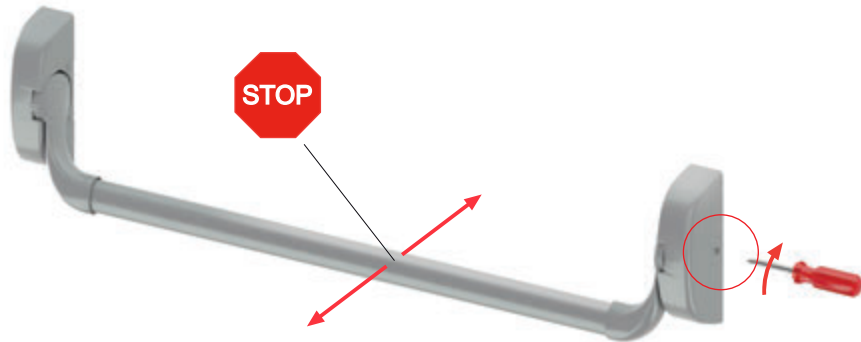

# OLTRE

PANIC EXIT DEVICE

---

**CE** 0497  
EN1125:2008  
CPR/5922

**CE** 0497  
EN1125:2008  
CPR/5923

			L	LB							
		8016			●	●			●	●	10
		8023			●				●	●	10
		8036			●	●			●	●	10
		8039A							●	●	10
		8041					●		●	●	10
		8101	1000	830							
		8106	1320	1130					●	●	10
		8116	1600	1430							
		8170A							●	●	10

			L	LB								
		8216				•	•			•	•	10
		8223				•				•	•	10
		8236				•	•			•	•	10
		8039A								•	•	10
		8241	1000	952								10
		8243	1320	1252						•	•	
		8246	1500	1452								
		8261	1000	894								10
		8263	1320	1194						•	•	
		8266	1500	1394								
		8280A								•	•	10
		8250A		Art. 8241 Art. 8243 Art. 8246			•			•		10
		8270A										
		8273										1
		8274A										
		8274B										
		8274C							 		•	