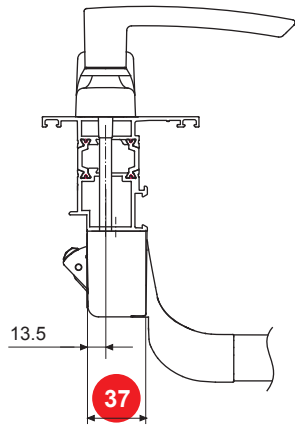

# OLTRE

PANIC EXIT DEVICE

---

**CE** 0497  
EN1125:2008  
CPR/5922

**CE** 0497  
EN1125:2008  
CPR/5923

			L	LB							
		8016			●	●			●	●	10
		8023			●				●	●	10
		8036			●	●			●	●	10
		8039A							●	●	10
		8041					●		●	●	10
		8101	1000	830							
		8106	1320	1130					●	●	10
		8116	1600	1430							
		8170A							●	●	10

			L	LB								
		8216				•	•			•	•	10
		8223				•				•	•	10
		8236				•	•			•	•	10
		8039A								•	•	10
		8241	1000	952								10
		8243	1320	1252						•	•	
		8246	1500	1452								
		8261	1000	894								10
		8263	1320	1194						•	•	
		8266	1500	1394								
		8280A								•	•	10
		8250A		Art. 8241 Art. 8243 Art. 8246			•			•		10
		8270A										
		8273										1
		8274A										
		8274B										
		8274C							 		•	