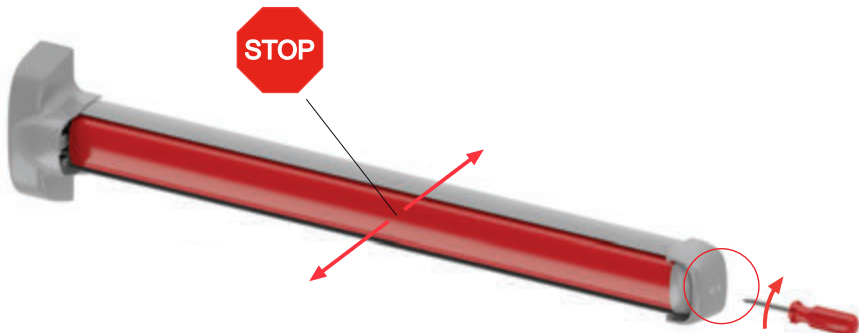

# OLTRE

PANIC EXIT DEVICE

---

**CE** 0497  
EN1125:2008  
CPR/5922

**CE** 0497  
EN1125:2008  
CPR/5923

			L	LB							
		8016			●	●			●	●	10
		8023			●				●	●	10
		8036			●	●			●	●	10
		8039A							●	●	10
		8041					●		●	●	10
		8101	1000	830							
		8106	1320	1130					●	●	10
		8116	1600	1430							
		8170A							●	●	10

			L	LB								
		8216				•	•			•	•	10
		8223				•				•	•	10
		8236				•	•			•	•	10
		8039A								•	•	10
		8241	1000	952								10
		8243	1320	1252						•	•	
		8246	1500	1452								
		8261	1000	894								10
		8263	1320	1194						•	•	
		8266	1500	1394								
		8280A								•	•	10
		8250A		Art. 8241 Art. 8243 Art. 8246			•			•		10
		8270A										
		8273										1
		8274A										
		8274B										
		8274C							 		•	