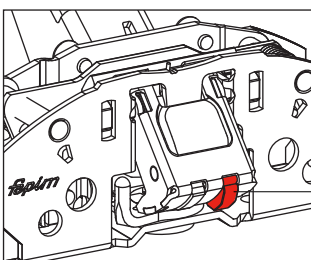

# OLTRE

PANIC EXIT DEVICE

---

**CE** 0497  
EN1125:2008  
CPR/5922

**CE** 0497  
EN1125:2008  
CPR/5923

			L	LB							
		8016			●	●			●	●	10
		8023			●				●	●	10
		8036			●	●			●	●	10
		8039A							●	●	10
		8041					●		●	●	10
		8101	1000	830							
		8106	1320	1130					●	●	10
		8116	1600	1430							
		8170A							●	●	10

			L	LB								
		8216				•	•			•	•	10
		8223				•				•	•	10
		8236				•	•			•	•	10
		8039A								•	•	10
		8241	1000	952								10
		8243	1320	1252						•	•	
		8246	1500	1452								
		8261	1000	894								10
		8263	1320	1194						•	•	
		8266	1500	1394								
		8280A								•	•	10
		8250A		Art. 8241 Art. 8243 Art. 8246			•			•		10
		8270A										
		8273										1
		8274A										
		8274B										
		8274C							 		•	