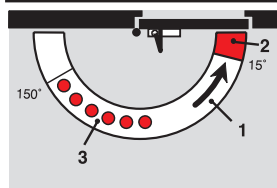

Ideální a výhodné řešení pro standardní dveře

S TS 68 vyvinula firma DORMA cenově výhodný dveřní zavírač, který je univerzálně použitelný pro všechna obvyklá provedení a konstrukce běžných interiérových dveří. Lze

jej jednoduše a rychle namontovat - bez montážní desky. Přizpůsobení zavírací síly k velikosti dveří se provádí změnou polohy zavírače na dveřním křídle.

Výhody - bod za bodem

Pro obchod

- Cenově výhodné řešení pro standardní dveře.
- Pouze jeden model pro všechny typy montáže.

Pro montážní pracovníky

- Vhodný jak pro levé, tak pro pravé dveře.
- Jednoduchá a rychlá montáž.
- Optimální upevnění na všechny konstrukce dveří bez montážní desky.

Pro projektanty

- Kompaktní konstrukce.
- Cenově výhodné a spolehlivé.

Pro uživatele

- Konstantní a na kolísání teploty skoro nezávislý průběh zavírání.
- Optimální přizpůsobení rychlosti zavírání a bezpečného zavření díky dvěma regulačním ventilům.

Technické údaje a vlastnosti

TS 68

Nastavitelná zavírací síla	Velikost	EN 2/3/4
Všeobecné dveře	≤ 1100 mm	•
Vnější dveře, nebariérové		-
Protipožární dveře		-
Stejné provedení pro pravé a levé dveře		•
Rychlost zavírání plynule, vzájemně nezávisle	180° - 15° 15° - 0°	•
nastavitelná 2 ventily		•
Tlumení otvírání		-
Zpoždění zavírání		-
Aretace		○
Hmotnost v kg		1,4
Rozměry v mm	Délka	220
	Konstr. hloubka	45
	Výška	53,5

• ano - ne ○ volitelný doplněk

Sériově dodávané a volitelné funkce