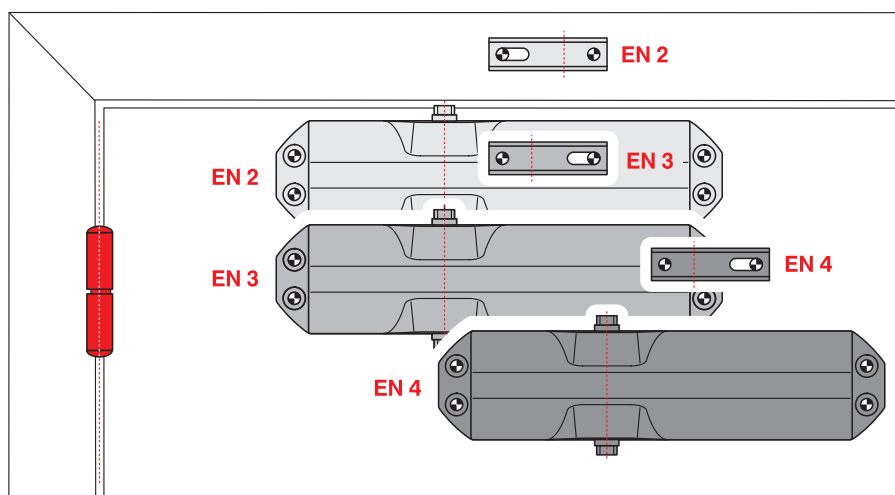

Nastavení síly zavírání

| Šířka dveří | Nastavení na velikost |
|-------------|-----------------------|
| ≤ 850 | EN 2 |
| ≤ 950 | EN 3 |
| ≤ 1100 | EN 4 |

Údaje jsou orientační a nezohledňují další aspekty mající vliv na funkci zavírače - hmotnost dveří, prostředí apod.