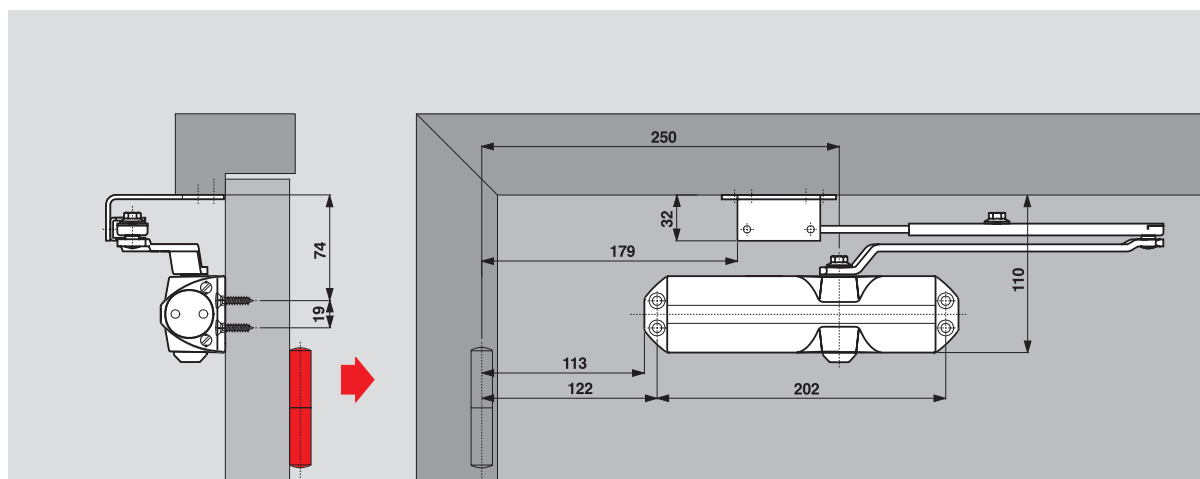

Nastavení síly zavírání

| Šířka dveří | Nastavení na velikost |
|-------------|-----------------------|
| ≤ 850 | EN 2 |
| ≤ 950 | EN 3 |
| ≤ 1100 | EN 4 |

Údaje jsou orientační a nezohledňují další aspekty mající vliv na funkci zavírače - hmotnost dveří, prostředí apod.

Použití a montáž

Montáž na křídle dveří na straně závěsů dveří

Montáž na překladu na straně opačné k závěsům dveří

Montáž s rovnoběžným rámečkem na straně opačné k závěsům dveří

**Dveřní a bezpečnostní
technika**