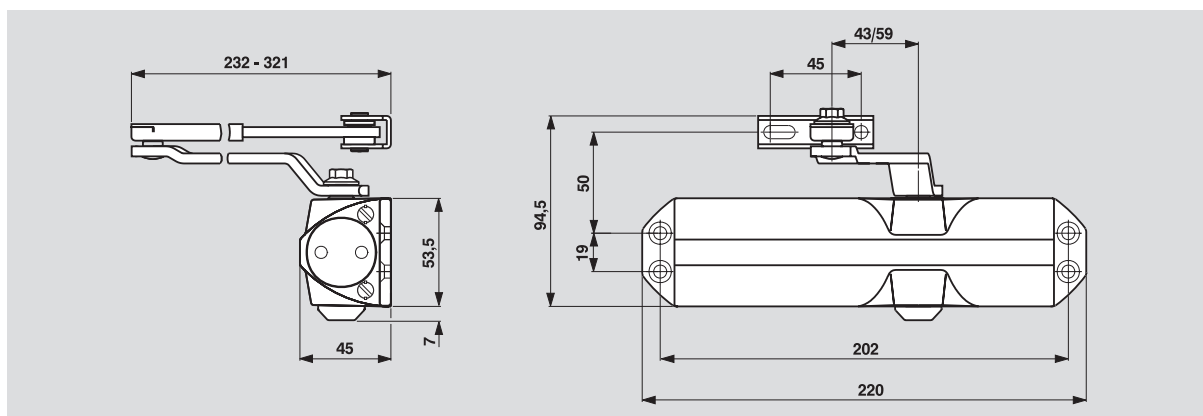

Nastavení síly zavírání

| Šířka dveří | Nastavení na velikost |
|-------------|-----------------------|
| ≤ 850 | EN 2 |
| ≤ 950 | EN 3 |
| ≤ 1100 | EN 4 |

Údaje jsou orientační a nezohledňují další aspekty mající vliv na funkci zavírače - hmotnost dveří, prostředí apod.