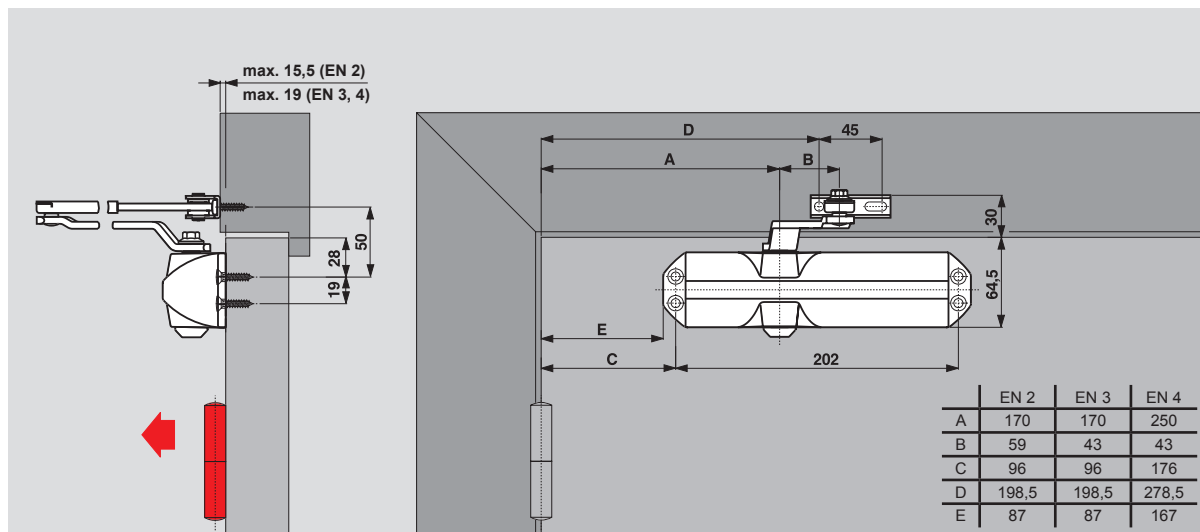

Nastavení síly zavírání

| Šířka dveří | Nastavení na velikost |
|-------------|-----------------------|
| ≤ 850 | EN 2 |
| ≤ 950 | EN 3 |
| ≤ 1100 | EN 4 |

Údaje jsou orientační a nezohledňují další aspekty mající vliv na funkci zavírače - hmotnost dveří, prostředí apod.

Použití a montáž

Montáž na křídle dveří na straně závěsů dveří

Montáž na překladu na straně opačné k závěsům dveří

Montáž s rovnoběžným rámečkem na straně opačné k závěsům dveří

**Dveřní a bezpečnostní
technika**