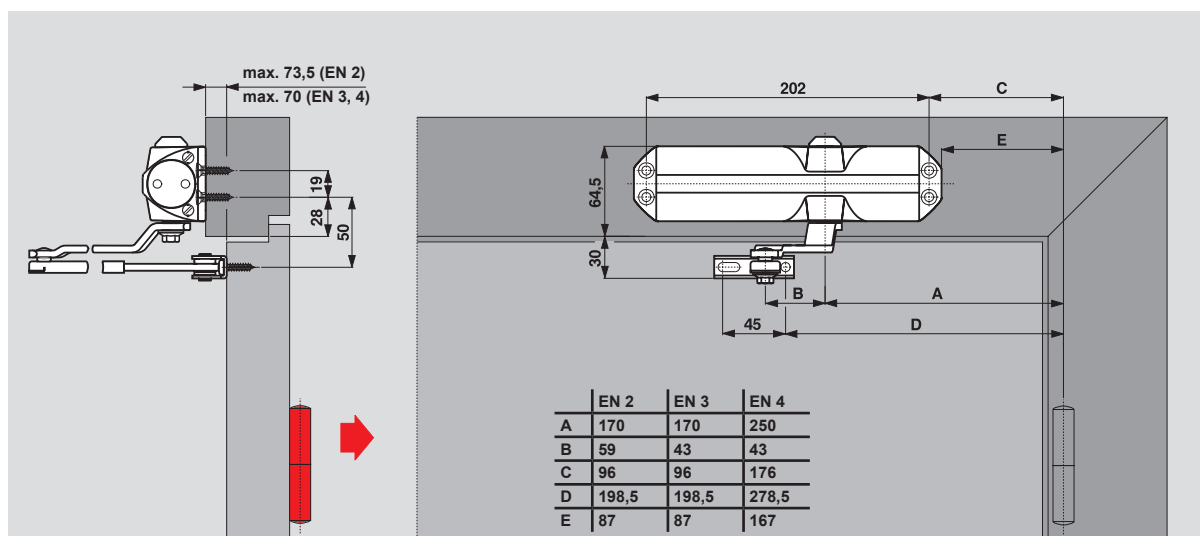

Nastavení síly zavírání

| Šířka dveří | Nastavení na velikost |
|-------------|-----------------------|
| ≤ 850 | EN 2 |
| ≤ 950 | EN 3 |
| ≤ 1100 | EN 4 |

Údaje jsou orientační a nezohledňují další aspekty mající vliv na funkci zavírače - hmotnost dveří, prostředí apod.

Použití a montáž

Montáž na křídle dveří na straně závěsů dveří

Montáž na překladu na straně opačné k závěsům dveří

Montáž s rovnoběžným rámečkem na straně opačné k závěsům dveří

**Dveřní a bezpečnostní
technika**